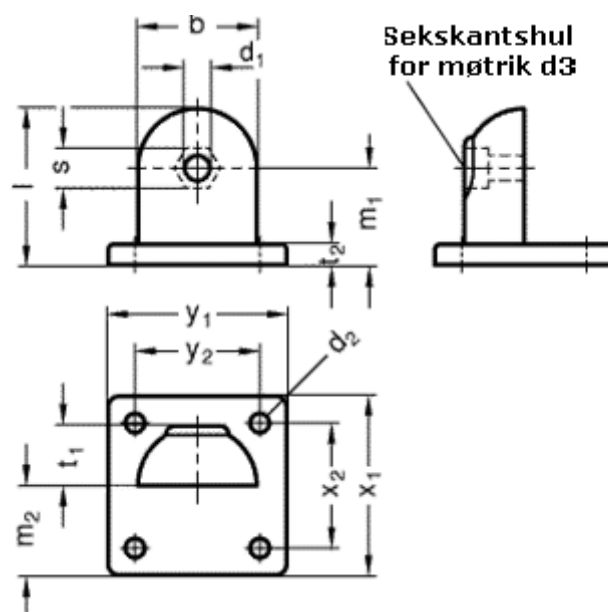

Varenummer: 2027240AVBL
Beskrivelse: E+G Flange med laskeforbindelse
GN272-40-AV-BL

Mål

| | |
|-----------|-----------|
| b = 40 | t1 = 20.0 |
| d1 = 8.5 | t2 = 7 |
| d2 = 6.5 | x1 = 60 |
| d3 = M 8 | x2 = 42 |
| l = 52.5 | y1 = 60 |
| m1 = 32.5 | y2 = 42 |
| m2 = 30.0 | |
| s = 13 | |